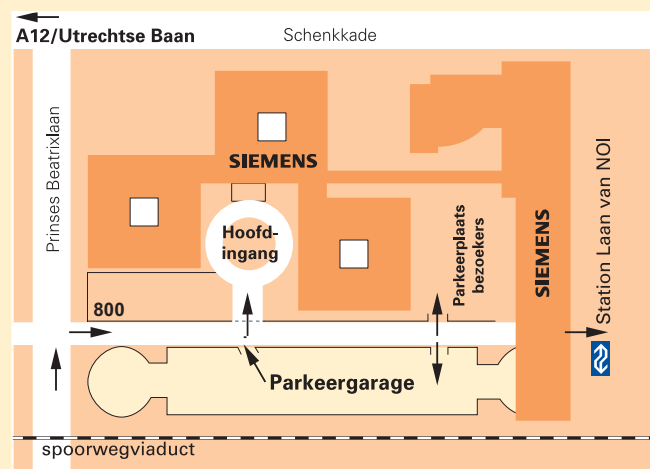

Hoofdkantoor Den Haag

Per auto

Vanuit Utrecht

- A12 richting Den Haag, Prins Clausplein
- Afslag Den Haag Bezuidenhout/Mariahoeve (afrit 3)
- Twee maal rechtsaf
- 20 meter na de tweede afslag linksaf

Vanuit Amsterdam/Schiphol

- A4 richting Den Haag/Rotterdam, Prins Clausplein
- A12 richting Voorburg/Den Haag
- Afslag Den Haag Bezuidenhout/Mariahoeve (afrit 3)
- Twee maal rechtsaf
- 20 meter na de tweede afslag linksaf

Met het openbaar vervoer